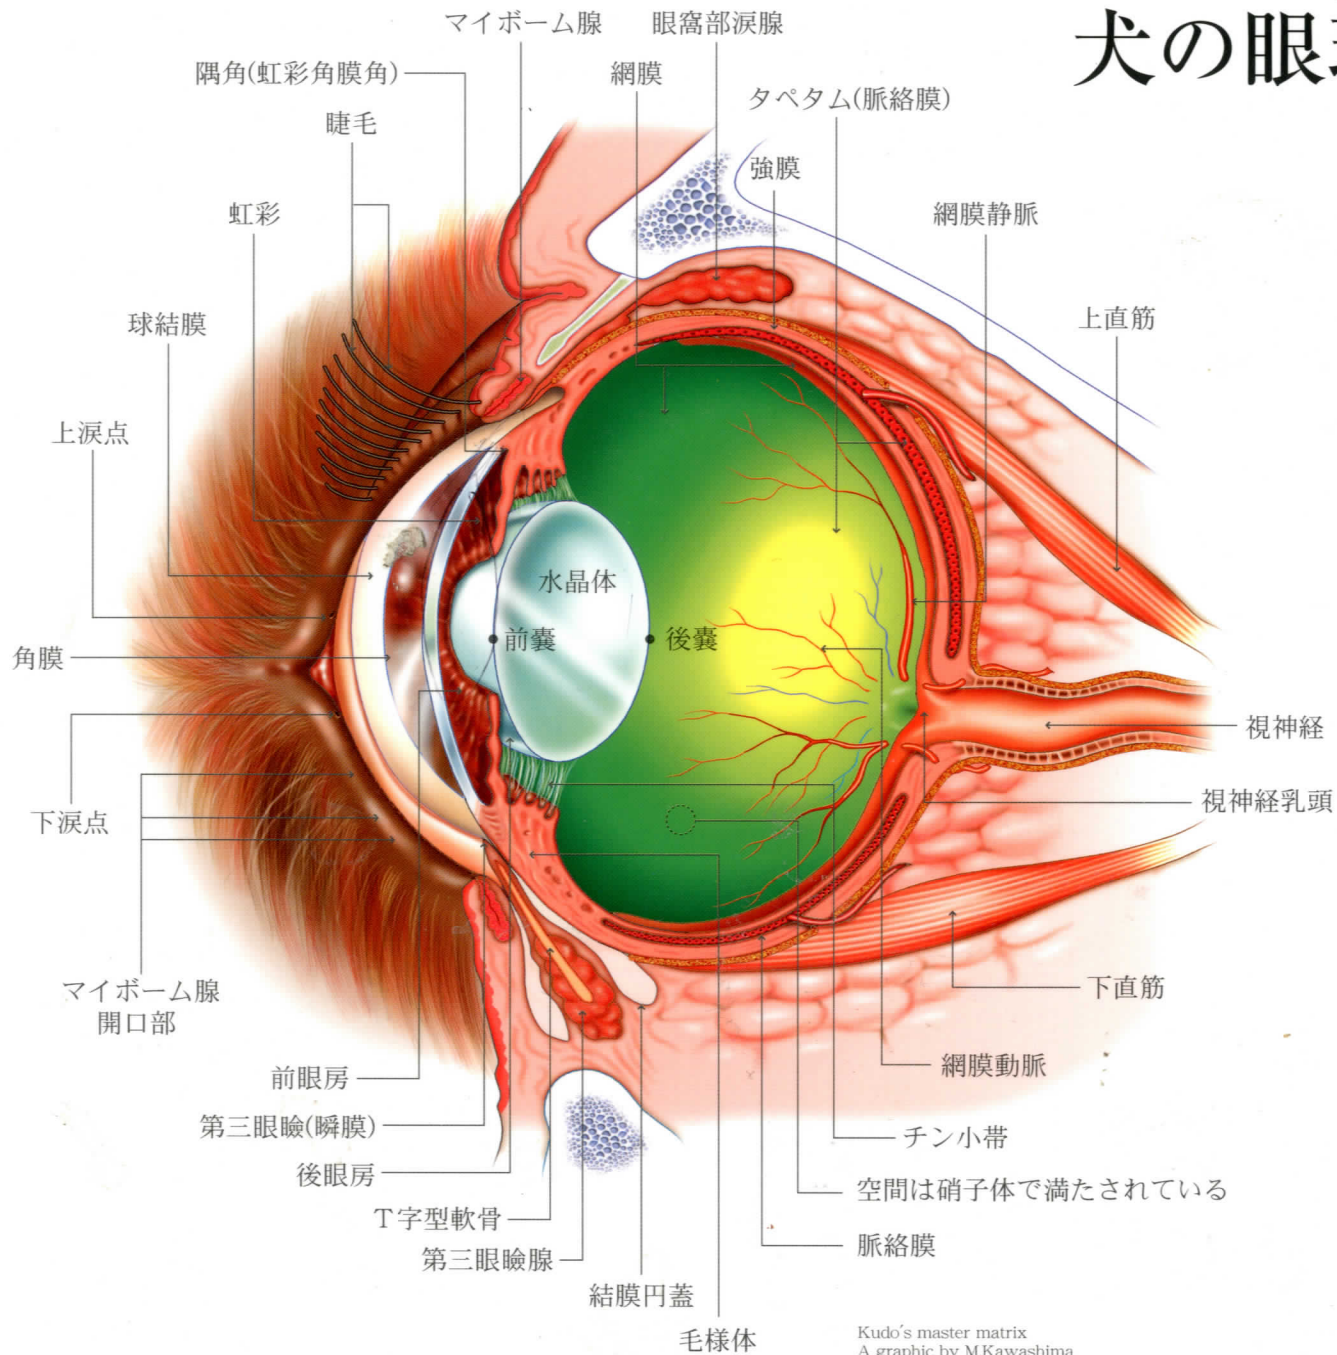

# 犬の眼球断面図

Kudo's master matrix  
A graphic by M.Kawashima

注) 必ずホワイトボードマーカーをご使用ください。

千寿製薬株式会社