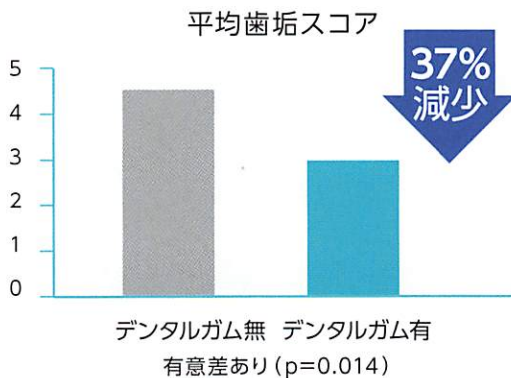

(社内資料より)

■ 優れた嗜好性

100%の犬が好んで摂取しました。
平均で**92%**の犬が**完食**しました。 n=37

※従来製品の完食率87.9% n=36 (社内資料より)

世界小動物獣医師会 (WSAVA) の デンタルガイドラインでは、獣医師によるケアと ペットオーナーによるホームケアを提唱しています。

1

獣医師による定期的な歯垢・歯石除去

“WSAVAのデンタルガイドラインでは、ホームケアの重要性について述べています。歯垢はわずか24時間で形成され、3日で歯石になるといわれています。ブラッシングは最適なホームケアですが、継続が難しいペットオーナーには、デンタルケア製品によるケアは最適のオプションです。中でも、VOHC（米国獣医口腔衛生協議会）によって歯石への予防効果が認められた製品を使うことを推奨します。”