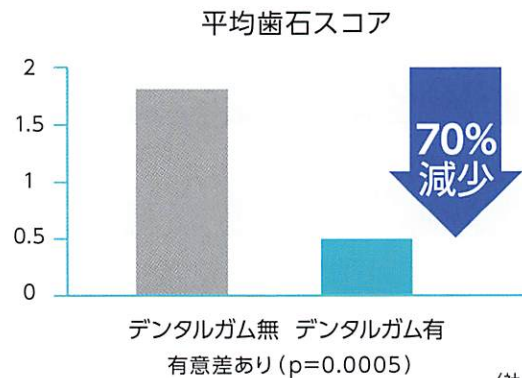

■ 噛むことで歯垢・歯石の付着を軽減

● デンタルガムはC.E.T.®ベジデント(海外製品)を使用 n=16

(社内資料より)

■ 優れた嗜好性

100%の犬が好んで摂取しました。
平均で**92%**の犬が**完食**しました。 n=37

※従来製品の完食率87.9% n=36 (社内資料より)