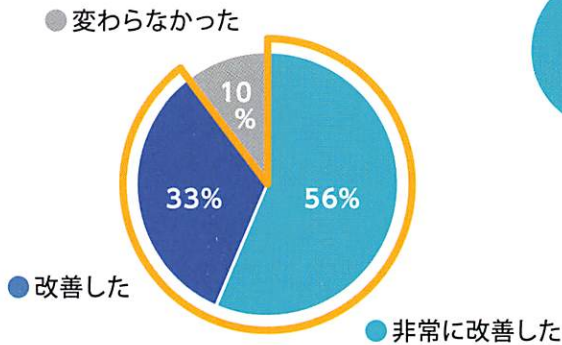

口臭改善の程度

このトライアルに参加した約**90%**の
ペットオーナーさまが、**口臭の改善**を実感。

87%のペットオーナーさまが、
この製品を勧めたいと答えました。

(社内資料より)