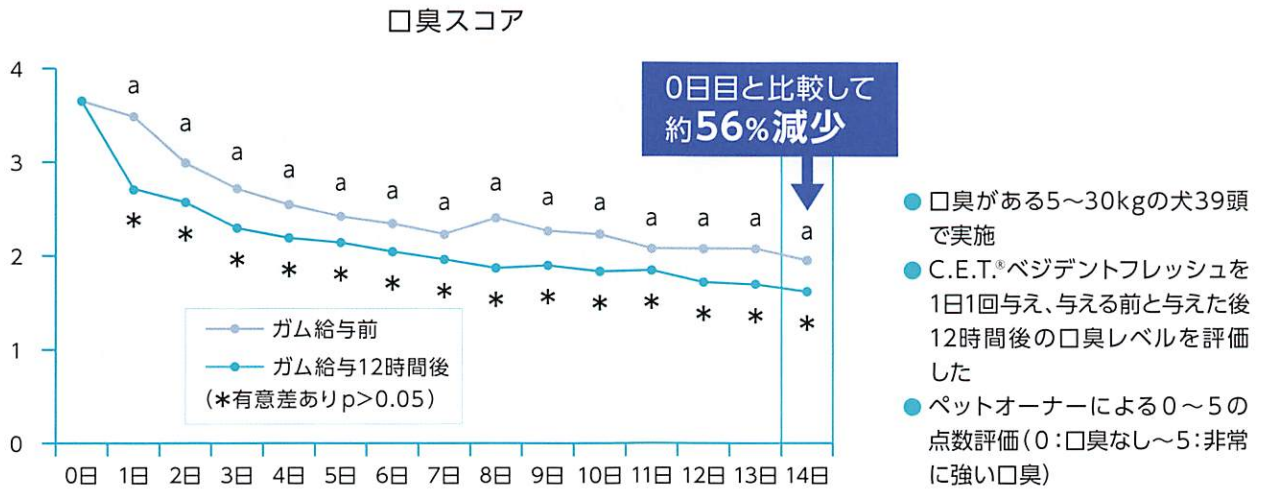

C.E.T.®ベジデントフレッシュは、手軽に毎日続けられるデンタルケアのファーストチョイスです。
「口臭」の主な原因は、歯垢・歯石によるものと言われています。

■ 噛むことによる口臭の改善

C.E.T.®ベジデントフレッシュを続けることで、**口臭スコアの改善**がみられました。